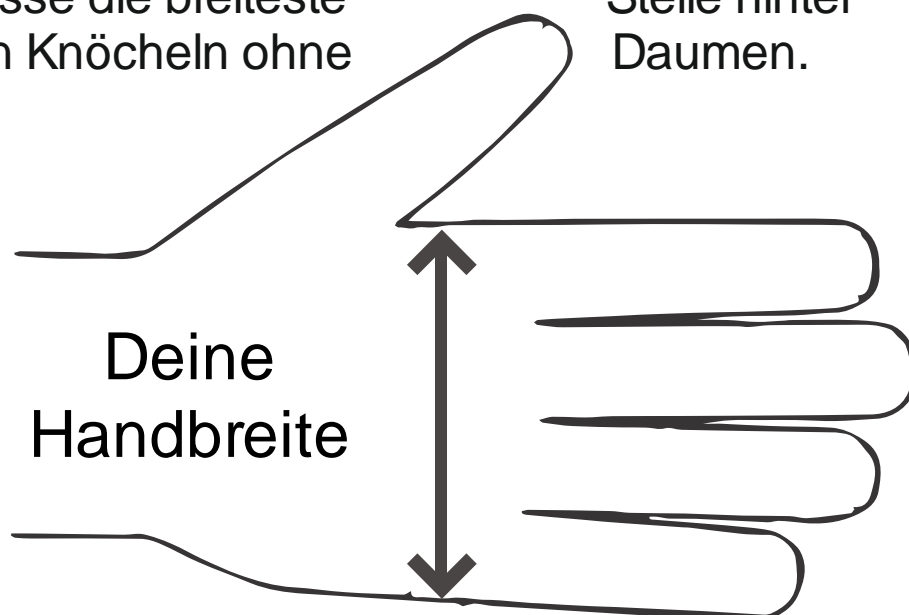

## BESCHREIBUNG

Der Dynamic Classic ist ein hochwertiger Torwarthandschuh für den Sportbereich Fußball.

Der ergonomische Handschuhschnitt sorgt für eine perfekte Passform.

Der Innenhandbelag erzielt eine hohe Dämpfung und hilft dem Torwart, den Ball – auch bei Nässe – sicher festzuhalten.

Zusammen mit dem Klettverschluss garantiert die breite Handgelenk-Bandage einen sicheren und festen Sitz des Handschuhs.

Innenhand, Oberhand und auch der Daumen sind aus einem 3,5 mm dicken Haftschaum gefertigt.

## TECHNISCHE DATEN – GRÖßEN

KINDER	HANDBREITE (IN CM)	ERWACHSENE	HANDBREITE (IN CM)
4	6 CM	7	8 CM
5	6,7 CM	8	9 CM
6	7,3 CM	9	10 CM
		10	11,5 CM
		11	12,5 CM

Messe die breiteste  
den Knöcheln ohne

Stelle hinter  
Daumen.

### TRAGEVERHALTEN

Der Handschuh passt sich schnell an Deine Hand an und verspricht einen guten Grip in der Innenhand. Die Bandage am Handgelenk sorgt für einen hohen Tragekomfort.